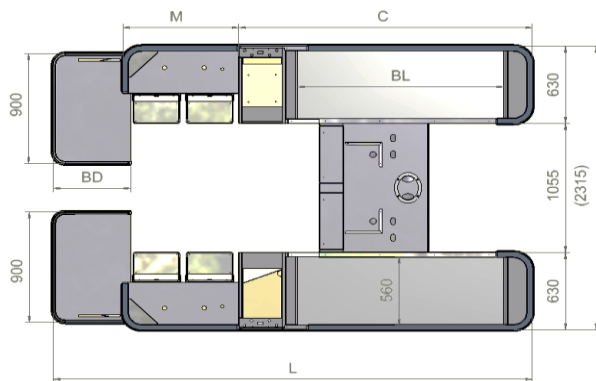

SIDE VIEW

PLAN VIEW

Note : Belt Width 560 mm & Bagging type

MODEL	L	C	M	BD	BL
WOLW 3700	3710	2150	850	770	1510
WOLW 3500	3510	2150	850	570	1510
WOLW 3300	3310	1950	850	570	1310
WOLW 3100	3110	1750	850	570	1110
Pan-Oston Sdn. Bhd. [Malaysia]		Tel: +603 33448292		Website :- www.panoston.my	