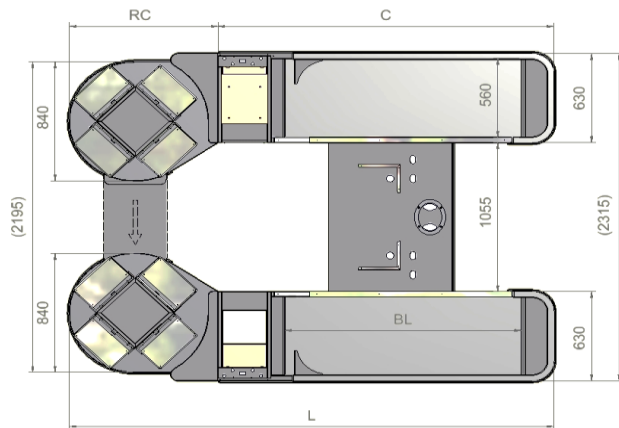

SIDE VIEW

PLAN VIEW

Note : Belt Width 560mm . For conveyor C above 2350 , conveyor support stand require.

MODEL	L	C	RC	BL	
WOLC 3500	3500	2550	950	1910	
WOLC 3300	3300	2350	950	1710	
WOLC 3100	3100	2150	950	1510	**
WOLC 2900	2900	1950	950	1310	
WOLC 2700	2700	1750	950	1110	
WOLC 2600	2700	1650	950	1010	**
Pan-Oston Sdn. Bhd. [Malaysia]		Tel: +603 33448292		Website :- www.panoston.my	